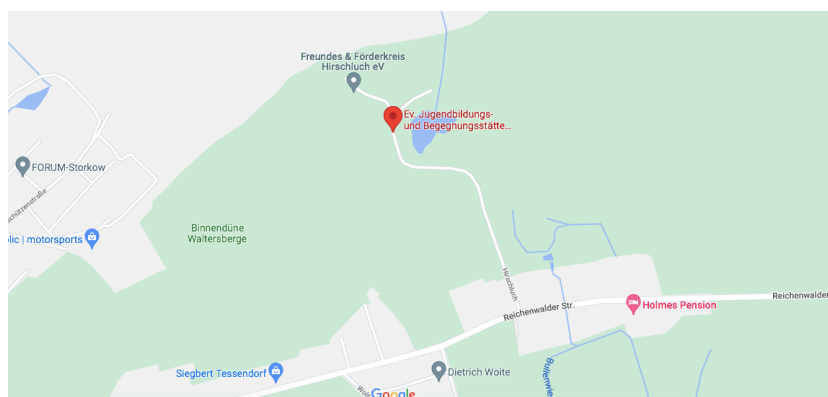

Wegbeschreibung

Veranstaltungsort der Diözesanversammlung 2022:
Evangelische Jugendbildungs- und Begegnungsstätte Hirschluch

Adresse:
Evangelische Jugendbildungs- und Begegnungsstätte Hirschluch
Hirschluch 1
15859 Storkow (Mark)

Website: <https://www.jusev.de/jugendbegegnungsstaette>

Anfahrt mit der Bahn

von Berlin-Schöneweide mit der Regionalbahn Richtung Frankfurt/Oder bis Bahnhof Storkow

von Potsdam bis Berlin Ostbahnhof, anschließend in Richtung Eisenhüttenstadt/Frankfurt/Oder (RE 1) bis Bahnhof Fürstenwalde/Spree

von Frankfurt/Oder entweder mit RE 1 Richtung Berlin bis Bahnhof Fürstenwalde/Spree oder mit Regionalbahn Richtung Berlin bis Bahnhof Storkow

aus südlicher Richtung bis Königs Wusterhausen, von dort mit der Regionalbahn Richtung Frankfurt/Oder bis Bahnhof Storkow

2. bald nach dem Ortseingang Storkow nach der zweiten Tankstelle an der ersten Ampel links auf die Reichenwalder Straße Richtung Reichenwalde/ Bad Saarow

3. ca. 1,5 km bis fast zum Ortsausgang bis zum Straßenschild „Hirschluch“. Nach dem Abbiegen noch ca. 400m in den Wald. Bitte rechts Richtung Parkplatz fahren